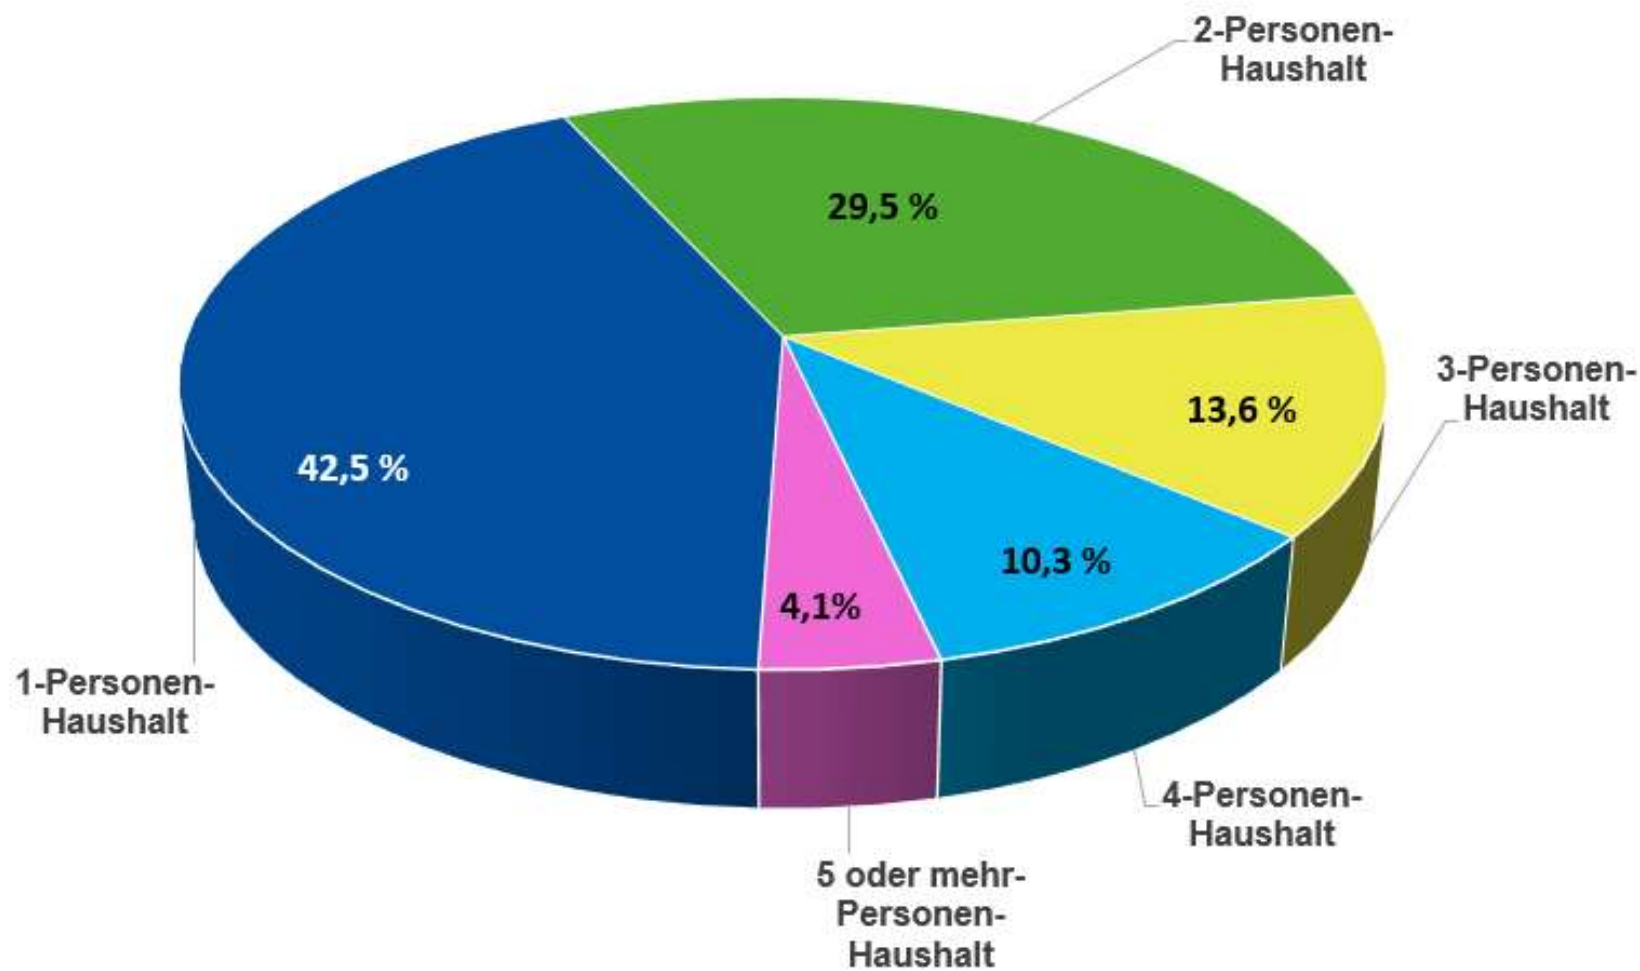

# Haushalte zum 31.12.2025

Zahl der Personen im Haushalt	1 Person	2 Personen	3 Personen	4 Personen	5 oder mehr Personen	Haushalte Gesamt
Kernstadt Bruchsal	6.627	4.073	1.860	1.358	545	14.463
Büchenau	395	386	192	149	61	1.183
Heidelsheim	944	745	347	262	113	2.411
Helmsheim	334	338	183	154	65	1.074
Obergrombach	414	412	171	133	44	1.174
Untergrombach	1.232	945	427	346	138	3.088
<b>Gesamt</b>	<b>9.946</b>	<b>6.899</b>	<b>3.180</b>	<b>2.402</b>	<b>966</b>	<b>23.393</b>