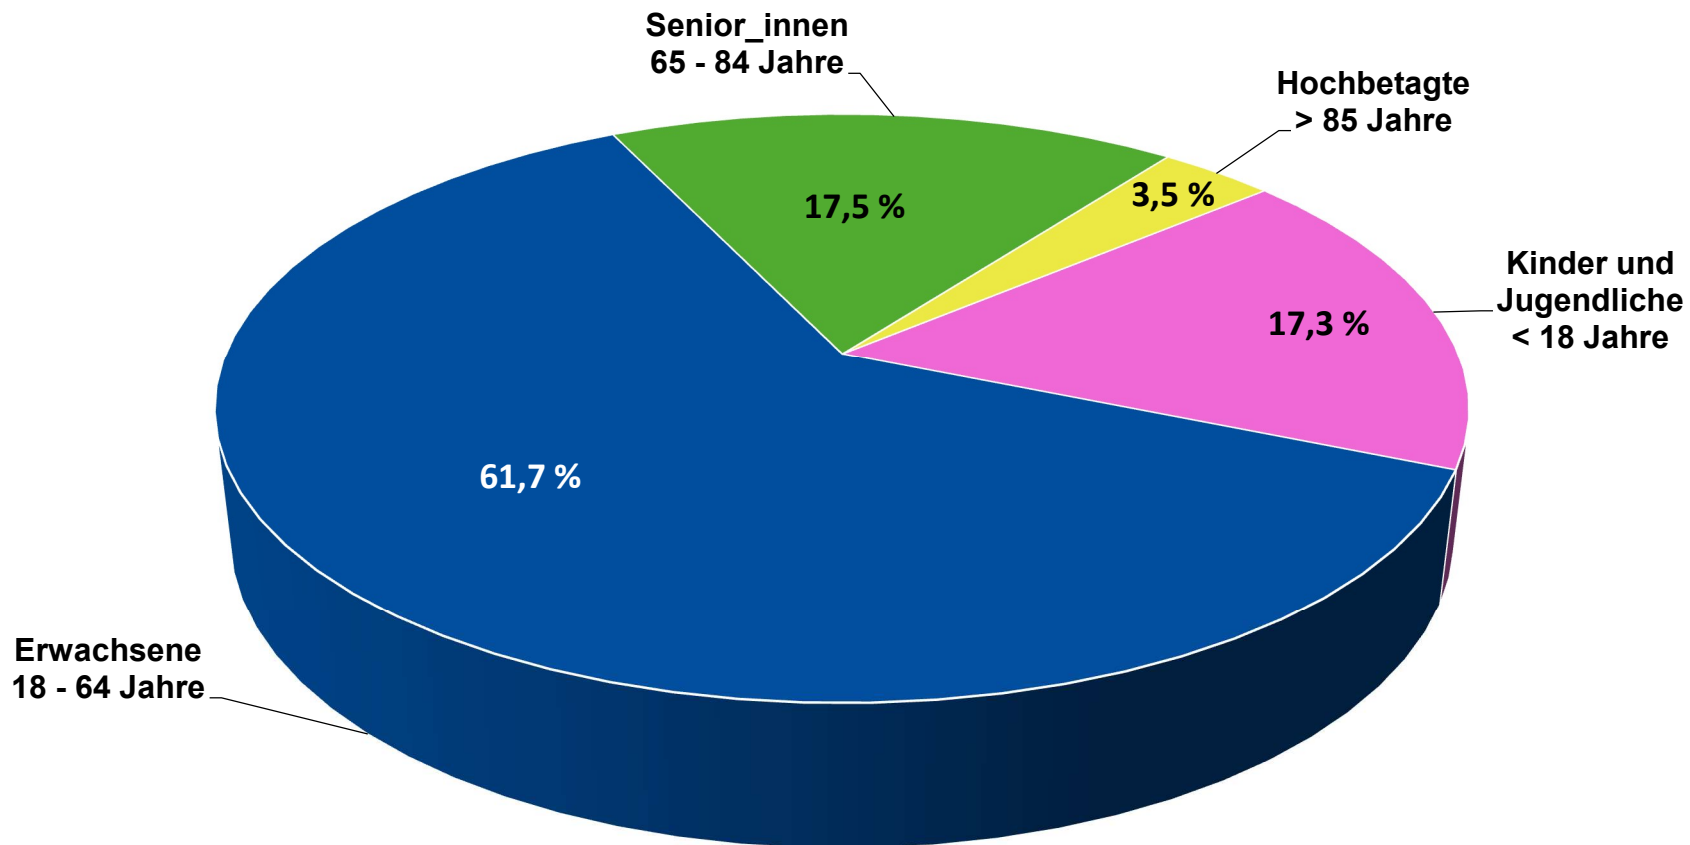

Altersstruktur zum 31.12.2025

Altersstruktur	Kernstadt	Büchenau	Heidelsheim	Helmsheim	Obergrombach	Untergrombach	gesamt
Kinder und Jugendliche < 18	4.752	496	908	486	382	1.176	8.200
Erwachsene 18 - 64	17.915	1.591	2.975	1.468	1.437	3.828	29.214
Senior_innen 65 - 84	4.739	467	957	448	523	1.158	8.292
Hochbetagte > 85	1.031	81	158	72	86	248	1.676
gesamt	28.437	2.635	4.998	2.474	2.428	6.410	47.382

Kommunale Statistikstelle - Dezernat I Büro des Oberbürgermeisters