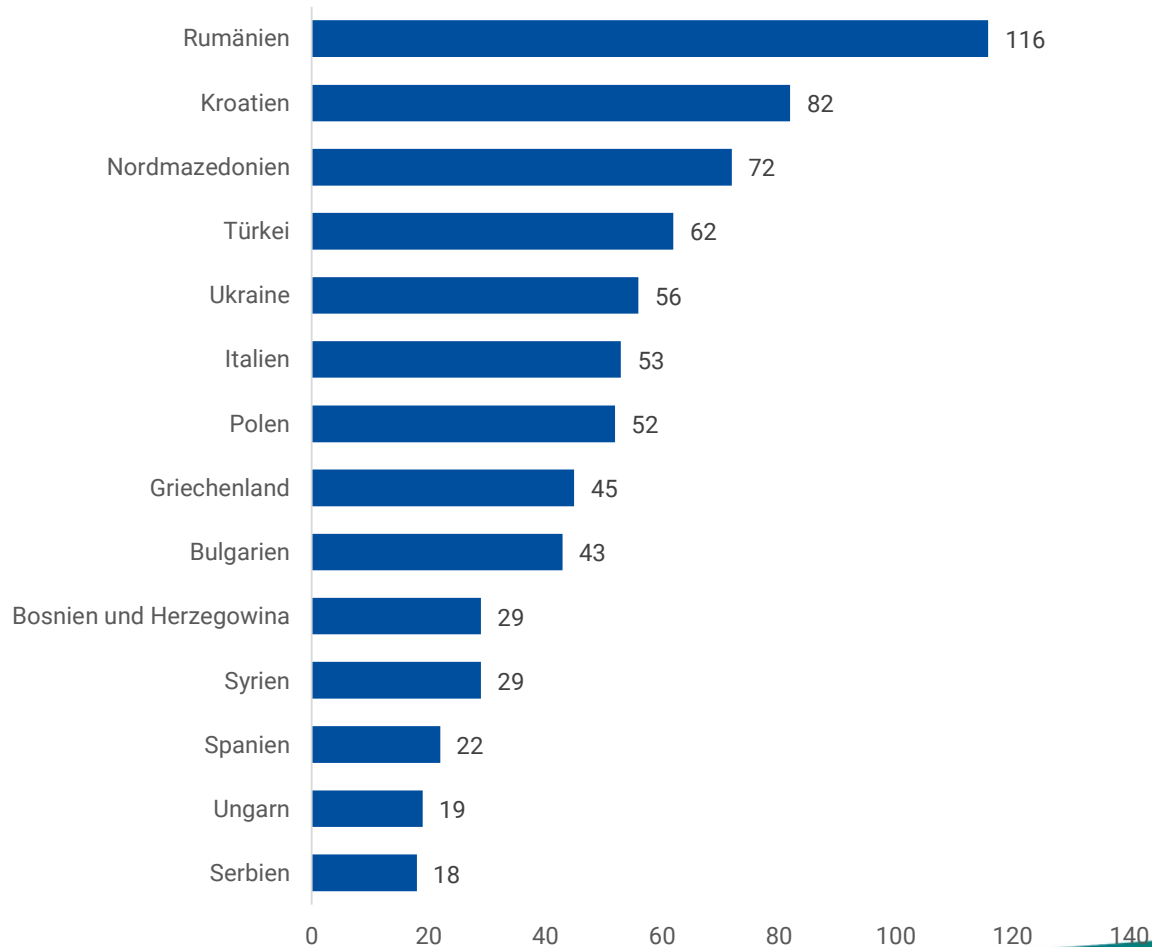

Stadtteilprofil

UNTERGROMBACH

Einwohner/-innen **6.345**

Bevölkerungsdichte 661 Einwohner/-innen pro km²

Fläche in km² 9,60

Stand: 31.12.2023

Altersstruktur

Altersstruktur	Untergrombach		Bruchsal Gesamt	
	Einwohner/-innen		Einwohner/-innen	
Gesamt	6.345	100,0%	47.403	100,0%
Erwachsene 18 - 64	3.876	61,1%	29.918	63,1%
Senior/-innen 65 – 84	1.154	18,2%	8.100	17,1%
Kinder und Jugendliche < 18	1.089	17,2%	7.902	16,7%
Hochbetagte > 85	226	3,5%	1.483	3,1%

Migrationshintergrund

Bevölkerung	Untergrombach		Bruchsal Gesamt	
	Einwohner/-innen		Einwohner/-innen	
Bevölkerung gesamt	6.345	100,0%	47.403	100,0%
Deutsche ohne erkennbaren Migrationshintergrund	4.556	71,8%	28.510	60,1%
Ausländer	921	14,5%	10.590	22,3%
Deutsche mit Migrationshintergrund	868	13,7%	8.303	17,6%

Ausländer nach Staatsangehörigkeit

Zum 31.12.2023 leben in Untergrombach **921** Ausländer mit **71** verschiedenen Nationalitäten.

Darunter sind die häufigsten Staatsangehörigkeiten:

Haushalte

Altersstruktur	Untergrombach		Bruchsal Gesamt	
	Haushalte		Haushalte	
Gesamt	3.119	100,0%	23.998	100,0%
1 Person	1.263	40,5%	10.435	43,5%
2 Personen	949	30,4%	7.024	29,3%
3 Personen	443	14,2%	3.183	13,3%
4 Personen	320	10,3%	2.376	9,9%
5 oder mehr Personen	144	4,6%	980	4,0%