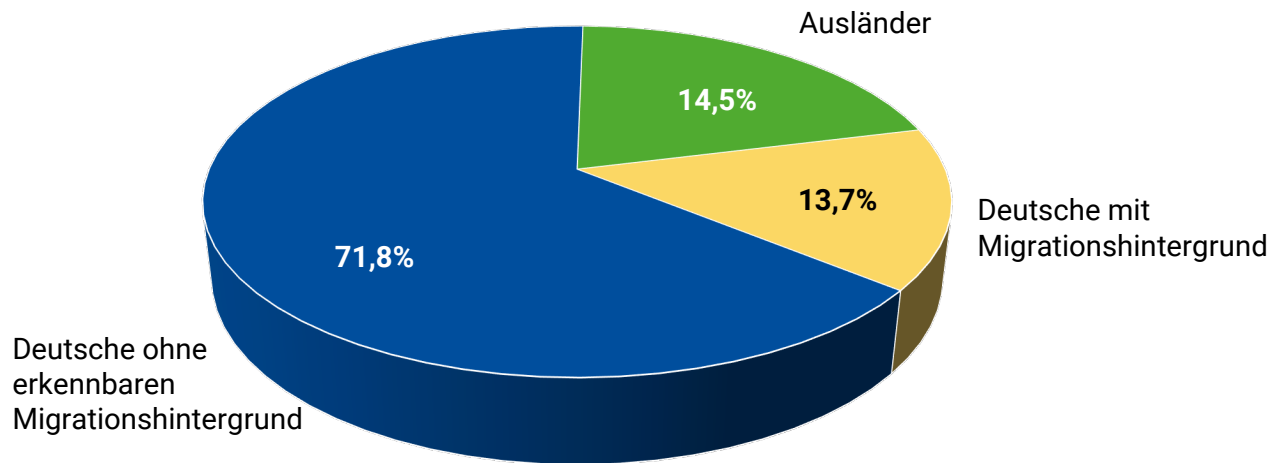

Stadtteilprofil

UNTERGROMBACH

Einwohner/-innen **6.345**

Bevölkerungsdichte 661 Einwohner/-innen pro km²

Fläche in km² 9,60

Stand: 31.12.2023

Altersstruktur

Altersstruktur	Untergrombach		Bruchsal Gesamt	
	Einwohner/-innen		Einwohner/-innen	
Gesamt	6.345	100,0%	47.403	100,0%
Erwachsene 18 - 64	3.876	61,1%	29.918	63,1%
Senior/-innen 65 – 84	1.154	18,2%	8.100	17,1%
Kinder und Jugendliche < 18	1.089	17,2%	7.902	16,7%
Hochbetagte > 85	226	3,5%	1.483	3,1%

Migrationshintergrund

Bevölkerung	Untergrombach		Bruchsal Gesamt	
	Einwohner/-innen		Einwohner/-innen	
Bevölkerung gesamt	6.345	100,0%	47.403	100,0%
Deutsche ohne erkennbaren Migrationshintergrund	4.556	71,8%	28.510	60,1%
Ausländer	921	14,5%	10.590	22,3%
Deutsche mit Migrationshintergrund	868	13,7%	8.303	17,6%

Ausländer nach Staatsangehörigkeit

Zum 31.12.2023 leben in Untergrombach **921** Ausländer mit **71** verschiedenen Nationalitäten.

Darunter sind die häufigsten Staatsangehörigkeiten:

Haushalte

Altersstruktur	Untergrombach		Bruchsal Gesamt	
	Haushalte		Haushalte	
Gesamt	3.119	100,0%	23.998	100,0%
1 Person	1.263	40,5%	10.435	43,5%
2 Personen	949	30,4%	7.024	29,3%
3 Personen	443	14,2%	3.183	13,3%
4 Personen	320	10,3%	2.376	9,9%
5 oder mehr Personen	144	4,6%	980	4,0%