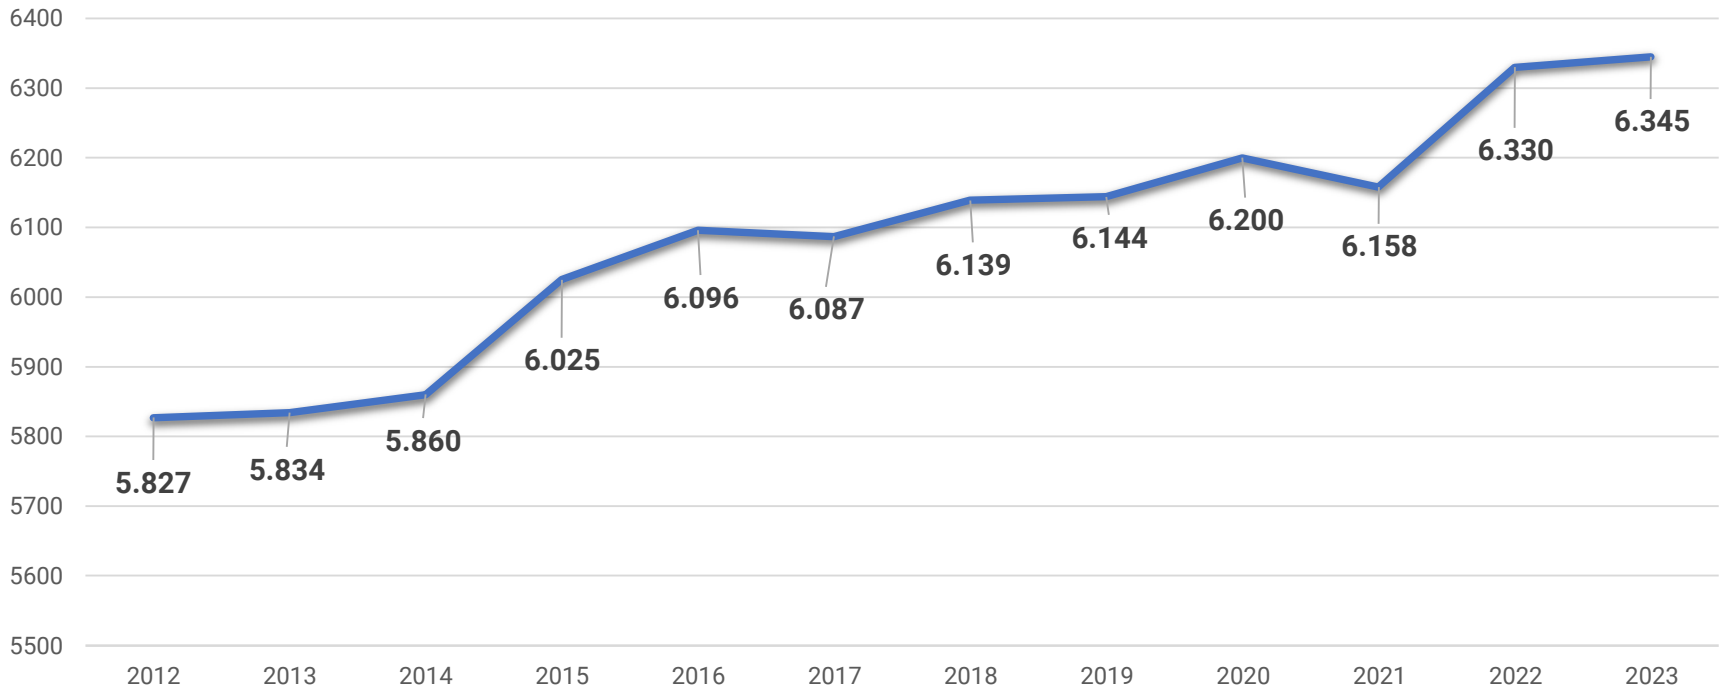

Stadtteilprofil

UNTERGROMBACH

Einwohner/-innen **6.345**

Bevölkerungsdichte 661 Einwohner/-innen pro km²

Fläche in km² 9,60

Stand: 31.12.2023

Altersstruktur

Altersstruktur	Untergrombach		Bruchsal Gesamt	
	Einwohner/-innen		Einwohner/-innen	
Gesamt	6.345	100,0%	47.403	100,0%
Erwachsene 18 - 64	3.876	61,1%	29.918	63,1%
Senior/-innen 65 – 84	1.154	18,2%	8.100	17,1%
Kinder und Jugendliche < 18	1.089	17,2%	7.902	16,7%
Hochbetagte > 85	226	3,5%	1.483	3,1%

Migrationshintergrund

Bevölkerung	Untergrombach		Bruchsal Gesamt	
	Einwohner/-innen		Einwohner/-innen	
Bevölkerung gesamt	6.345	100,0%	47.403	100,0%
Deutsche ohne erkennbaren Migrationshintergrund	4.556	71,8%	28.510	60,1%
Ausländer	921	14,5%	10.590	22,3%
Deutsche mit Migrationshintergrund	868	13,7%	8.303	17,6%

Ausländer nach Staatsangehörigkeit

Zum 31.12.2023 leben in Untergrombach **921** Ausländer mit **71** verschiedenen Nationalitäten.

Darunter sind die häufigsten Staatsangehörigkeiten:

Haushalte

Altersstruktur	Untergrombach		Bruchsal Gesamt	
	Haushalte		Haushalte	
Gesamt	3.119	100,0%	23.998	100,0%
1 Person	1.263	40,5%	10.435	43,5%
2 Personen	949	30,4%	7.024	29,3%
3 Personen	443	14,2%	3.183	13,3%
4 Personen	320	10,3%	2.376	9,9%
5 oder mehr Personen	144	4,6%	980	4,0%

Einwohnerentwicklung 2012 - 2023

Einwohnerbilanz

im Zeitraum 01.01. – 31.12.2023

Bevölkerungsbewegung	Untergrombach	Bruchsal Gesamt
	Einwohner/-innen	Einwohner/-innen
Geburten	49	419
Sterbefälle	84	506
Zuzüge	382	4659
Wegzüge	328	4159
Einwohnerbilanz	19	413