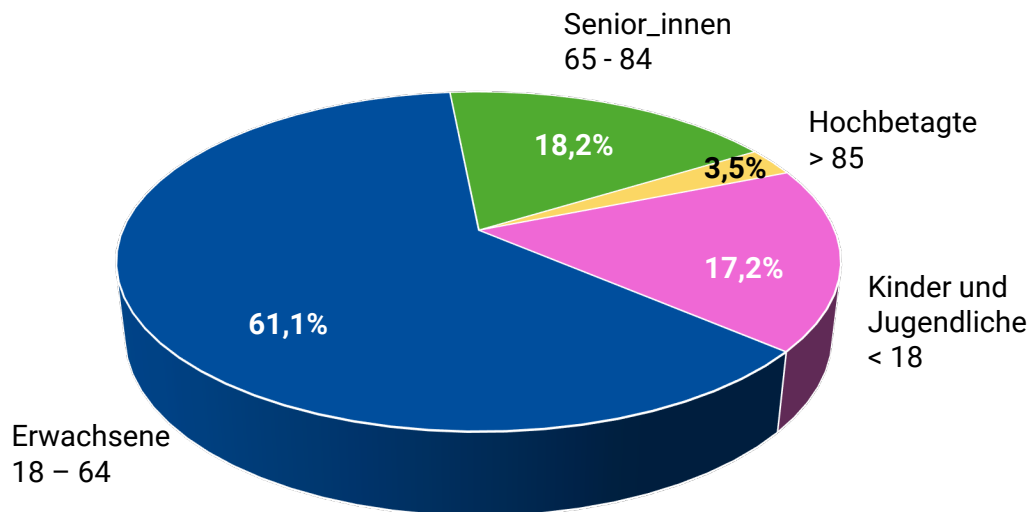

Stadtteilprofil

UNTERGROMBACH

Einwohner/-innen **6.345**

Bevölkerungsdichte 661 Einwohner/-innen pro km²

Fläche in km² 9,60

Stand: 31.12.2023

Altersstruktur

Altersstruktur	Untergrombach		Bruchsal Gesamt	
	Einwohner/-innen		Einwohner/-innen	
Gesamt	6.345	100,0%	47.403	100,0%
Erwachsene 18 - 64	3.876	61,1%	29.918	63,1%
Senior/-innen 65 – 84	1.154	18,2%	8.100	17,1%
Kinder und Jugendliche < 18	1.089	17,2%	7.902	16,7%
Hochbetagte > 85	226	3,5%	1.483	3,1%

Migrationshintergrund

Bevölkerung	Untergrombach		Bruchsal Gesamt	
	Einwohner/-innen		Einwohner/-innen	
Bevölkerung gesamt	6.345	100,0%	47.403	100,0%
Deutsche ohne erkennbaren Migrationshintergrund	4.556	71,8%	28.510	60,1%
Ausländer	921	14,5%	10.590	22,3%
Deutsche mit Migrationshintergrund	868	13,7%	8.303	17,6%

Ausländer nach Staatsangehörigkeit

Zum 31.12.2023 leben in Untergrombach **921** Ausländer mit **71** verschiedenen Nationalitäten.

Darunter sind die häufigsten Staatsangehörigkeiten:

Haushalte

Altersstruktur	Untergrombach		Bruchsal Gesamt	
	Haushalte		Haushalte	
Gesamt	3.119	100,0%	23.998	100,0%
1 Person	1.263	40,5%	10.435	43,5%
2 Personen	949	30,4%	7.024	29,3%
3 Personen	443	14,2%	3.183	13,3%
4 Personen	320	10,3%	2.376	9,9%
5 oder mehr Personen	144	4,6%	980	4,0%

Einwohnerentwicklung 2012 - 2023

Einwohnerbilanz

im Zeitraum 01.01. – 31.12.2023

Bevölkerungsbewegung	Untergrombach	Bruchsal Gesamt
	Einwohner/-innen	Einwohner/-innen
Geburten	49	419
Sterbefälle	84	506
Zuzüge	382	4659
Wegzüge	328	4159
Einwohnerbilanz	19	413