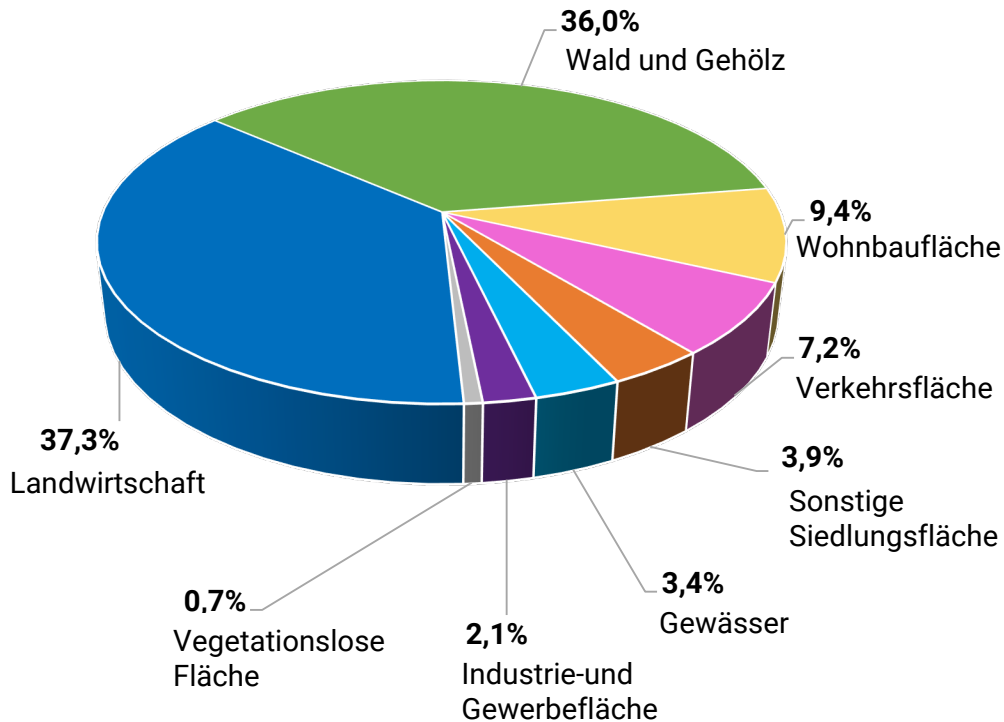

Ausländer nach Staatsangehörigkeit

Zum 31.12.2023 leben in Untergrombach **921** Ausländer mit **71** verschiedenen Nationalitäten.

Darunter sind die häufigsten Staatsangehörigkeiten:

Haushalte

Altersstruktur	Untergrombach		Bruchsal Gesamt	
	Haushalte		Haushalte	
Gesamt	3.119	100,0%	23.998	100,0%
1 Person	1.263	40,5%	10.435	43,5%
2 Personen	949	30,4%	7.024	29,3%
3 Personen	443	14,2%	3.183	13,3%
4 Personen	320	10,3%	2.376	9,9%
5 oder mehr Personen	144	4,6%	980	4,0%

Einwohnerentwicklung 2012 - 2023

Einwohnerbilanz

im Zeitraum 01.01. – 31.12.2023

Bevölkerungsbewegung	Untergrombach	Bruchsal Gesamt
	Einwohner/-innen	Einwohner/-innen
Geburten	49	419
Sterbefälle	84	506
Zuzüge	382	4659
Wegzüge	328	4159
Einwohnerbilanz	19	413

Flächennutzungsarten

Untergrombach	Fläche in km ²	Nutzungsart in %
Fläche	9,60	100,0%
darunter		
Landwirtschaft	3,58	37,3%
Wald und Gehölz	3,46	36,0%
Wohnbaufläche	0,90	9,4%
Verkehrsfläche	0,69	7,2%
Sonstige Siedlungsfläche	0,37	3,9%
Gewässer	0,33	3,4%
Vegetationslose Fläche	0,20	2,1%
Industrie- und Gewerbefläche	0,07	0,7%