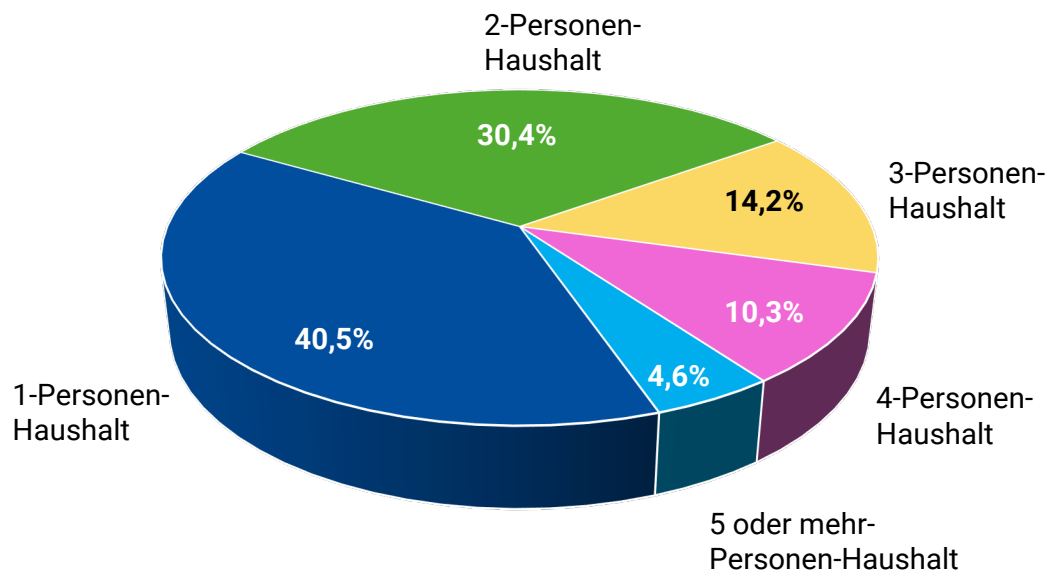

Stadtteilprofil

UNTERGROMBACH

Einwohner/-innen **6.345**

Bevölkerungsdichte 661 Einwohner/-innen pro km²

Fläche in km² 9,60

Stand: 31.12.2023

Altersstruktur

Altersstruktur	Untergrombach		Bruchsal Gesamt	
	Einwohner/-innen		Einwohner/-innen	
Gesamt	6.345	100,0%	47.403	100,0%
Erwachsene 18 - 64	3.876	61,1%	29.918	63,1%
Senior/-innen 65 – 84	1.154	18,2%	8.100	17,1%
Kinder und Jugendliche < 18	1.089	17,2%	7.902	16,7%
Hochbetagte > 85	226	3,5%	1.483	3,1%

Migrationshintergrund

Bevölkerung	Untergrombach		Bruchsal Gesamt	
	Einwohner/-innen		Einwohner/-innen	
Bevölkerung gesamt	6.345	100,0%	47.403	100,0%
Deutsche ohne erkennbaren Migrationshintergrund	4.556	71,8%	28.510	60,1%
Ausländer	921	14,5%	10.590	22,3%
Deutsche mit Migrationshintergrund	868	13,7%	8.303	17,6%

Ausländer nach Staatsangehörigkeit

Zum 31.12.2023 leben in Untergrombach **921** Ausländer mit **71** verschiedenen Nationalitäten.

Darunter sind die häufigsten Staatsangehörigkeiten:

Haushalte

Altersstruktur	Untergrombach		Bruchsal Gesamt	
	Haushalte		Haushalte	
Gesamt	3.119	100,0%	23.998	100,0%
1 Person	1.263	40,5%	10.435	43,5%
2 Personen	949	30,4%	7.024	29,3%
3 Personen	443	14,2%	3.183	13,3%
4 Personen	320	10,3%	2.376	9,9%
5 oder mehr Personen	144	4,6%	980	4,0%

Einwohnerentwicklung 2012 - 2023

Einwohnerbilanz

im Zeitraum 01.01. – 31.12.2023

Bevölkerungsbewegung	Untergrombach	Bruchsal Gesamt
	Einwohner/-innen	Einwohner/-innen
Geburten	49	419
Sterbefälle	84	506
Zuzüge	382	4659
Wegzüge	328	4159
Einwohnerbilanz	19	413