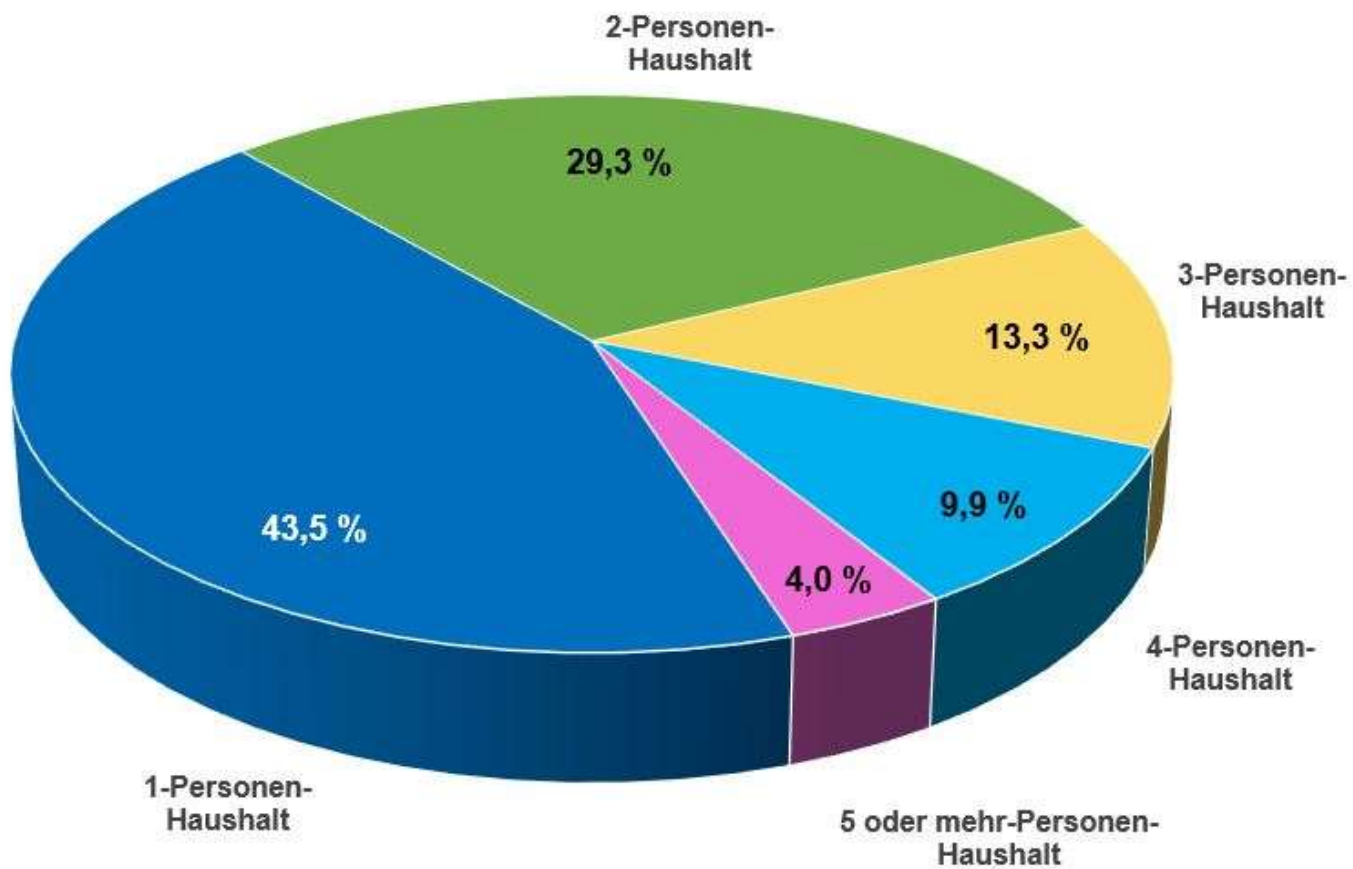

# Haushalte zum 31.12.2023

Zahl der Personen im Haushalt	1 Person	2 Personen	3 Personen	4 Personen	5 oder mehr Personen	Haushalte Gesamt
Kernstadt Bruchsal	7.017	4.155	1.832	1.341	555	14.900
Büchenau	433	377	198	159	56	1.223
Heidelsheim	981	805	364	270	120	2.540
Helmsheim	343	327	180	147	62	1.059
Obergrombach	398	411	166	139	43	1.157
Untergrombach	1.263	949	443	320	144	3.119
<b>Gesamt</b>	<b>10.435</b>	<b>7.024</b>	<b>3.183</b>	<b>2.376</b>	<b>980</b>	<b>23.998</b>