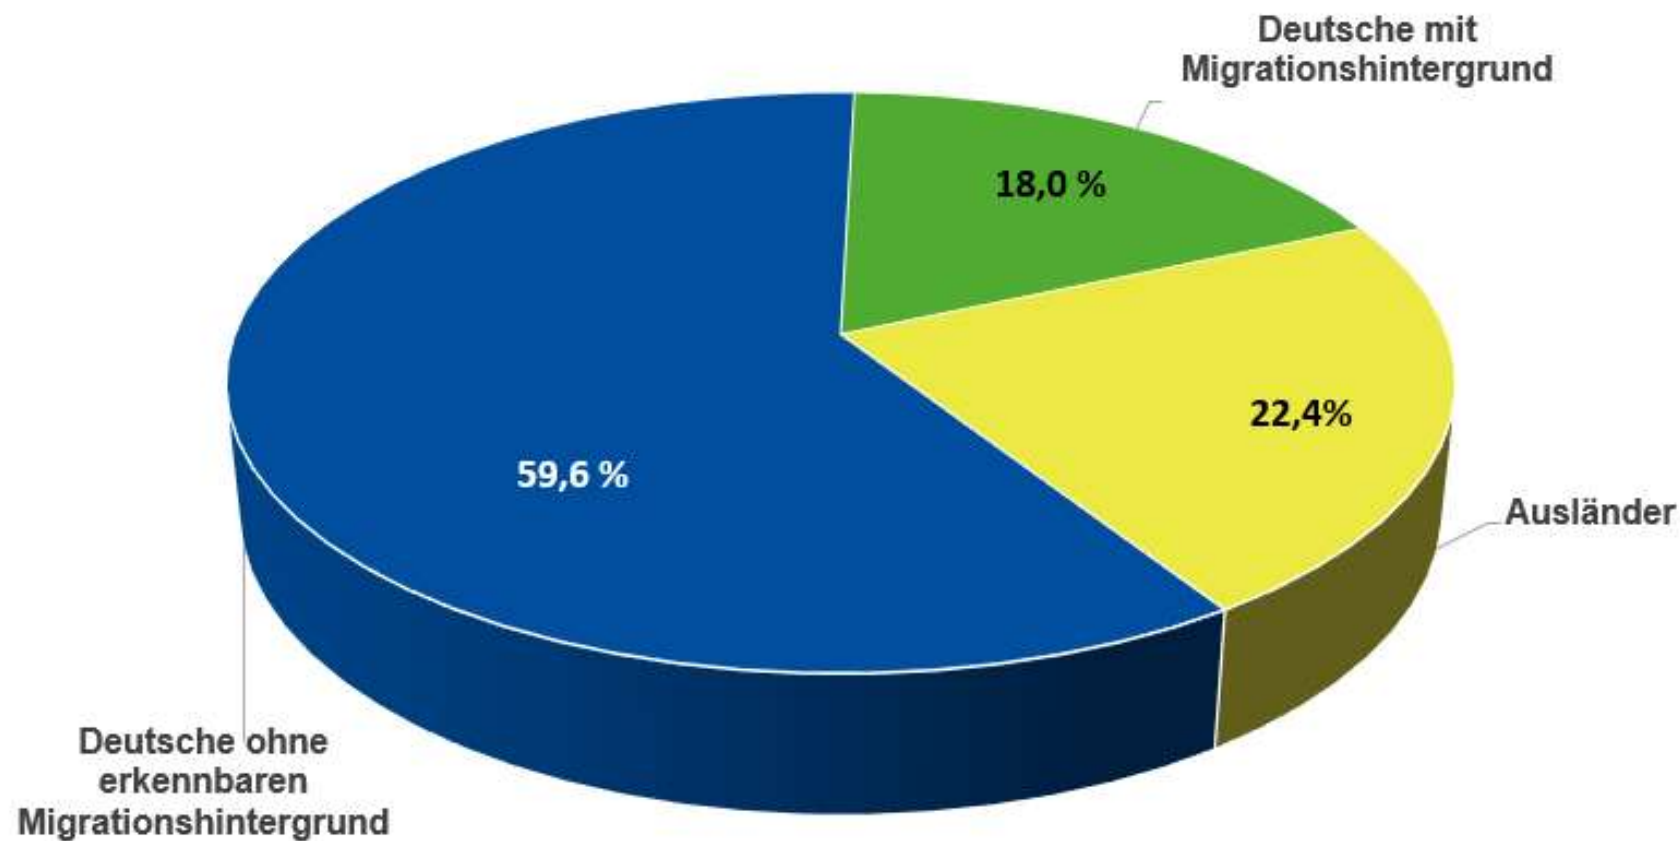

Migrationshintergrund zum 31.12.2025

	Deutsche ohne erkennbaren Migrationshintergrund	Deutsche mit Migrationshintergrund	Ausländer	Gesamt
Kernstadt Bruchsal	14.728	5.929	7.780	28.437
Büchenau	1.941	359	335	2.635
Heidelsheim	3.342	761	895	4.998
Helmsheim	1.712	397	365	2.474
Obergrombach	2.053	186	189	2.428
Untergrombach	4.456	912	1.042	6.410
Gesamt	28.232	8.544	10.606	47.382