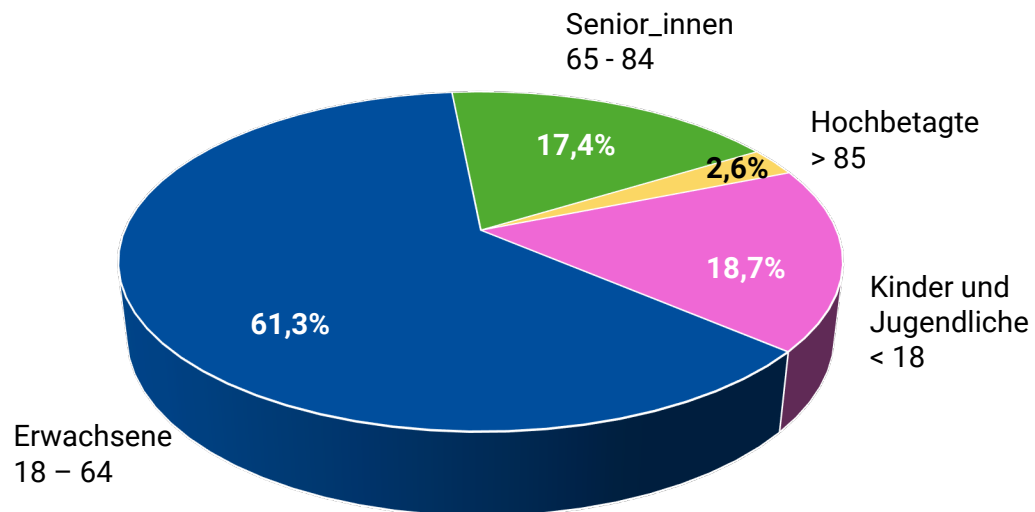

Stadtteilprofil

HELMSHEIM

Einwohner/-innen **2.403**

Bevölkerungsdichte 337 Einwohner/-innen pro km²

Fläche in km² 7,14

Stand: 31.12.2023

Altersstruktur

Altersstruktur	Helmsheim		Bruchsal Gesamt	
	Einwohner/-innen		Einwohner/-innen	
Gesamt	2.403	100,0%	47.403	100,0%
Erwachsene 18 - 64	1.474	61,3%	29.918	63,1%
Senior/-innen 65 – 84	417	17,4%	8.100	17,1%
Kinder und Jugendliche < 18	449	18,7%	7.902	16,7%
Hochbetagte > 85	63	2,6%	1.483	3,1%

Migrationshintergrund

Bevölkerung	Helmsheim		Bruchsal Gesamt	
	Einwohner/-innen		Einwohner/-innen	
Bevölkerung gesamt	2.403	100,0%	47.403	100,0%
Deutsche ohne erkennbaren Migrationshintergrund	1.735	72,2%	28.510	60,1%
Ausländer	315	13,1%	10.590	22,3%
Deutsche mit Migrationshintergrund	353	14,7%	8.303	17,6%