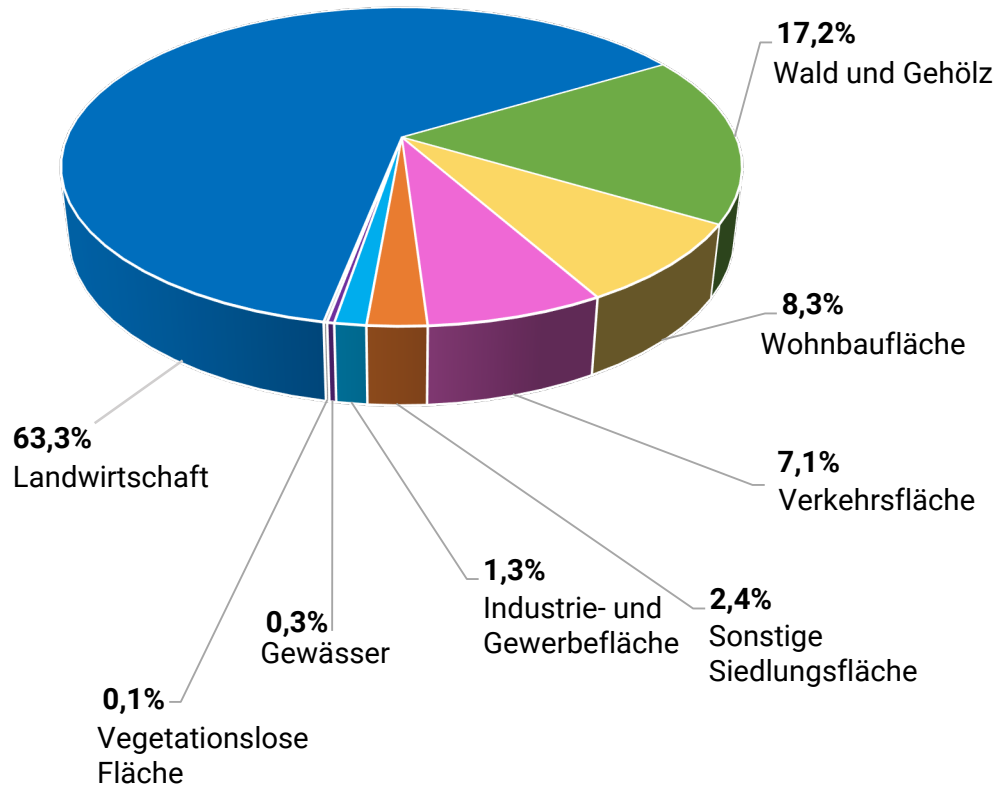

Flächennutzungsarten

Helmsheim	Fläche in km²	Nutzungsart in %
Fläche	7,14	100,0%
darunter		
Landwirtschaft	4,52	63,3%
Wald und Gehölz	1,23	17,2%
Wohnbaufläche	0,59	8,3%
Verkehrsfläche	0,51	7,1%
Sonstige Siedlungsfläche	0,17	2,4%
Industrie- und Gewerbefläche	0,09	1,3%
Gewässer	0,02	0,3%
Vegetationslose Fläche	0,01	0,1%