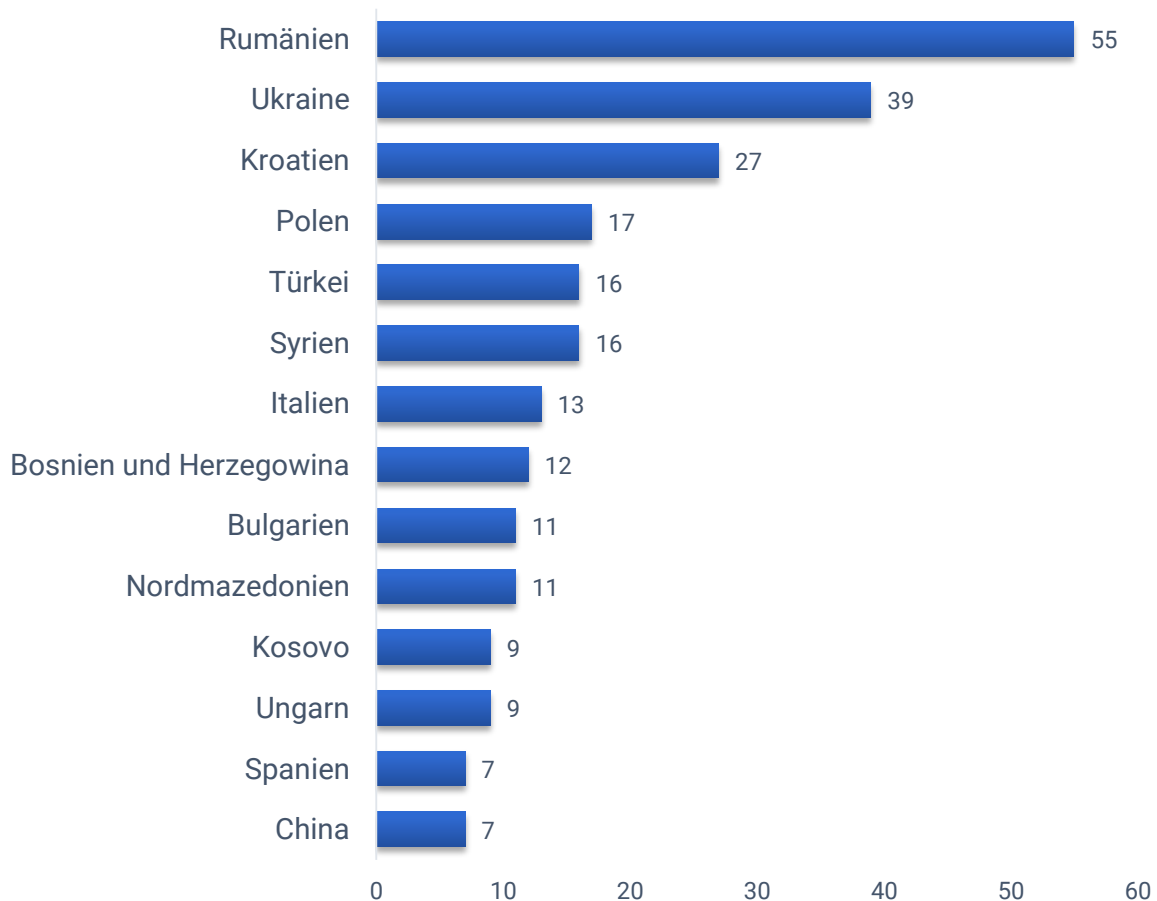

Migrationshintergrund

Bevölkerung	Helmsheim		Bruchsal Gesamt	
	Einwohner/-innen		Einwohner/-innen	
Bevölkerung gesamt	2.403	100,0%	47.403	100,0%
Deutsche ohne erkennbaren Migrationshintergrund	1.735	72,2%	28.510	60,1%
Ausländer	315	13,1%	10.590	22,3%
Deutsche mit Migrationshintergrund	353	14,7%	8.303	17,6%

Ausländer nach Staatsangehörigkeit

Zum 31.12.2023 leben in Helmsheim **315** Ausländer mit **45** verschiedenen Nationalitäten.

Darunter sind die häufigsten Staatsangehörigkeiten:

Haushalte

Altersstruktur	Helmsheim		Bruchsal Gesamt	
	Haushalte		Haushalte	
Gesamt	1.059	100,0%	23.998	100,0%
1 Person	343	32,4%	10.435	43,5%
2 Personen	327	30,9%	7.024	29,3%
3 Personen	180	17,0%	3.183	13,3%
4 Personen	147	13,9%	2.376	9,9%
5 oder mehr Personen	62	4,8%	980	4,0%