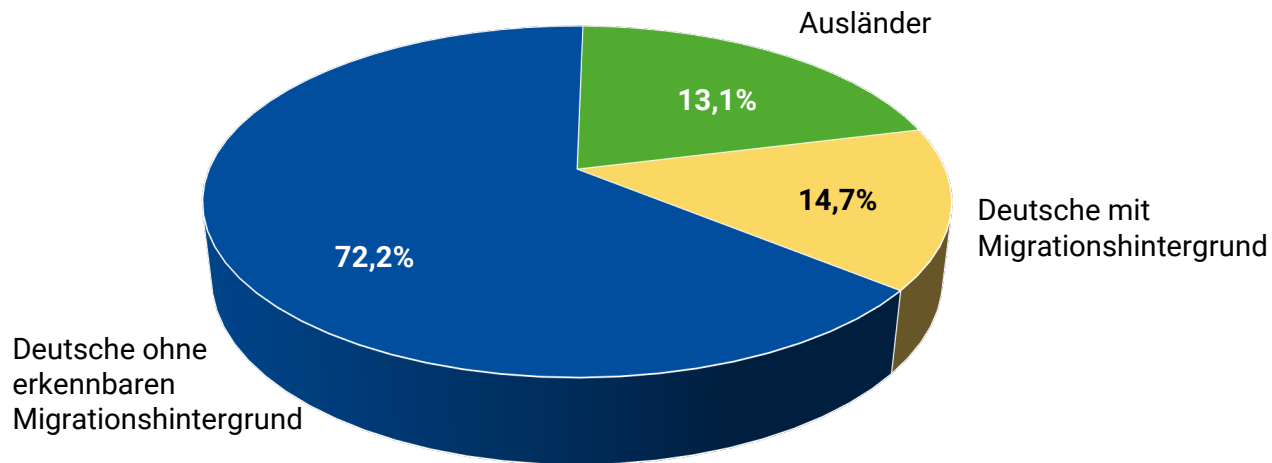

Stadtteilprofil

HELMSHEIM

Einwohner/-innen **2.403**

Bevölkerungsdichte 337 Einwohner/-innen pro km²

Fläche in km² 7,14

Stand: 31.12.2023

Altersstruktur

Altersstruktur	Helmsheim		Bruchsal Gesamt	
	Einwohner/-innen		Einwohner/-innen	
Gesamt	2.403	100,0%	47.403	100,0%
Erwachsene 18 - 64	1.474	61,3%	29.918	63,1%
Senior/-innen 65 – 84	417	17,4%	8.100	17,1%
Kinder und Jugendliche < 18	449	18,7%	7.902	16,7%
Hochbetagte > 85	63	2,6%	1.483	3,1%

Migrationshintergrund

Bevölkerung	Helmsheim		Bruchsal Gesamt	
	Einwohner/-innen		Einwohner/-innen	
Bevölkerung gesamt	2.403	100,0%	47.403	100,0%
Deutsche ohne erkennbaren Migrationshintergrund	1.735	72,2%	28.510	60,1%
Ausländer	315	13,1%	10.590	22,3%
Deutsche mit Migrationshintergrund	353	14,7%	8.303	17,6%