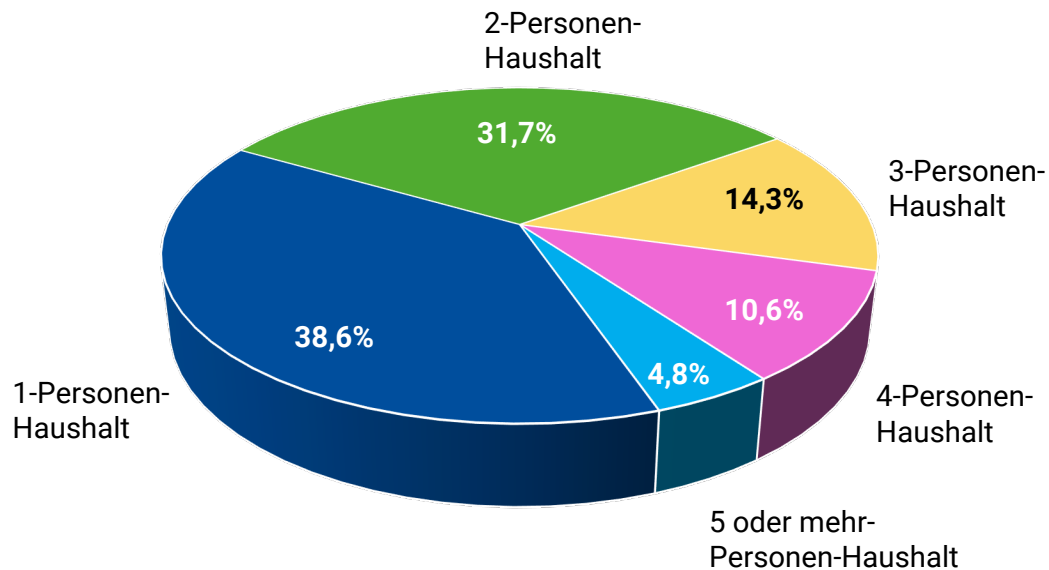

Stadtteilprofil

HELMSHEIM

Einwohner/-innen **2.403**

Bevölkerungsdichte 337 Einwohner/-innen pro km²

Fläche in km² 7,14

Stand: 31.12.2023

Altersstruktur

Altersstruktur	Helmsheim		Bruchsal Gesamt	
	Einwohner/-innen		Einwohner/-innen	
Gesamt	2.403	100,0%	47.403	100,0%
Erwachsene 18 - 64	1.474	61,3%	29.918	63,1%
Senior/-innen 65 – 84	417	17,4%	8.100	17,1%
Kinder und Jugendliche < 18	449	18,7%	7.902	16,7%
Hochbetagte > 85	63	2,6%	1.483	3,1%

Migrationshintergrund

Bevölkerung	Helmsheim		Bruchsal Gesamt	
	Einwohner/-innen		Einwohner/-innen	
Bevölkerung gesamt	2.403	100,0%	47.403	100,0%
Deutsche ohne erkennbaren Migrationshintergrund	1.735	72,2%	28.510	60,1%
Ausländer	315	13,1%	10.590	22,3%
Deutsche mit Migrationshintergrund	353	14,7%	8.303	17,6%

Ausländer nach Staatsangehörigkeit

Zum 31.12.2023 leben in Helmsheim **315** Ausländer mit **45** verschiedenen Nationalitäten.

Darunter sind die häufigsten Staatsangehörigkeiten:

Haushalte

Altersstruktur	Helmsheim		Bruchsal Gesamt	
	Haushalte		Haushalte	
Gesamt	1.059	100,0%	23.998	100,0%
1 Person	343	32,4%	10.435	43,5%
2 Personen	327	30,9%	7.024	29,3%
3 Personen	180	17,0%	3.183	13,3%
4 Personen	147	13,9%	2.376	9,9%
5 oder mehr Personen	62	4,8%	980	4,0%