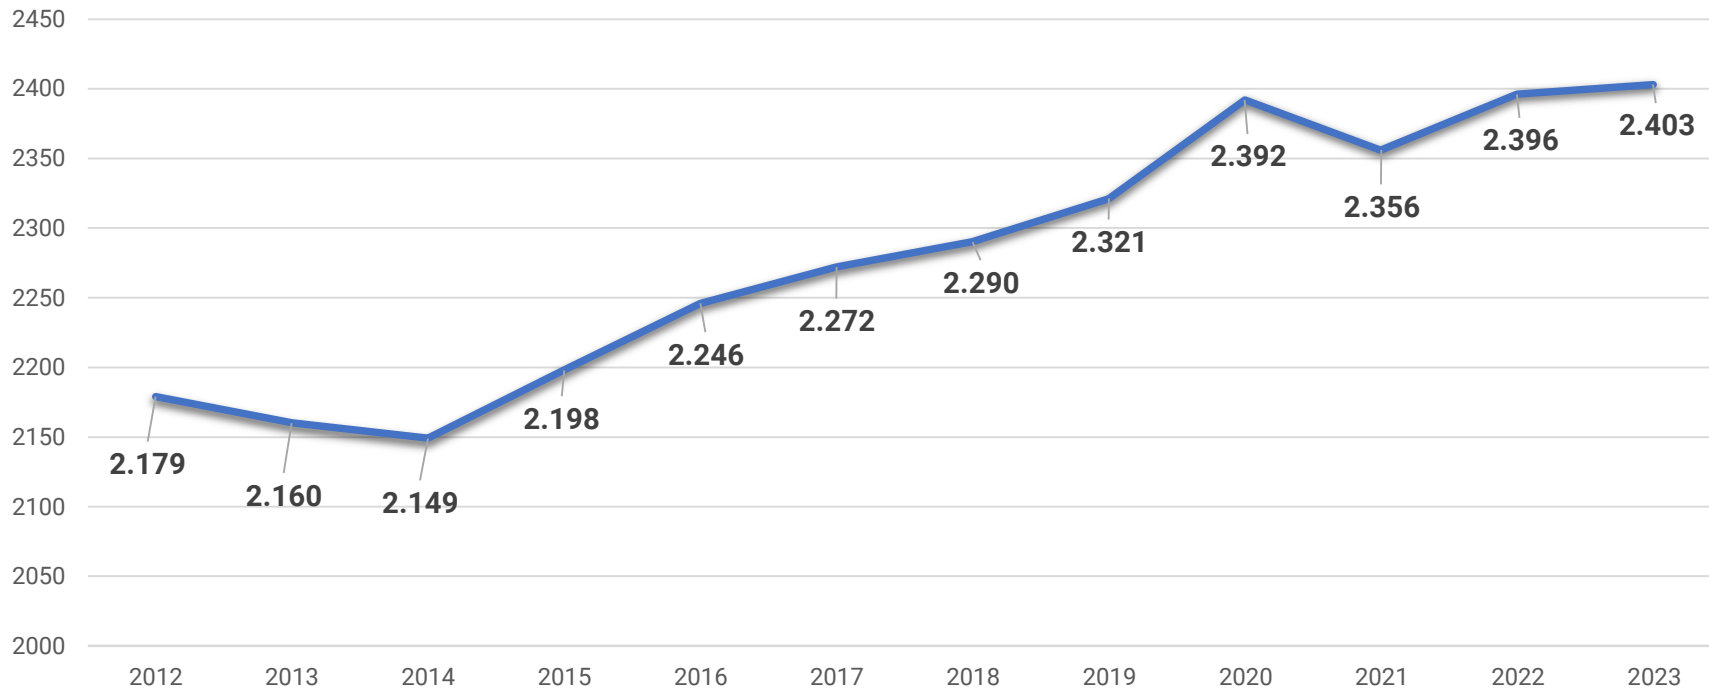

Einwohnerentwicklung 2012 - 2023

Einwohnerbilanz

im Zeitraum 01.01. – 31.12.2023

Bevölkerungsbewegung	Helmsheim	Bruchsal Gesamt
	Einwohner/-innen	Einwohner/-innen
Geburten	29	419
Sterbefälle	27	506
Zuzüge	124	4659
Wegzüge	130	4159
Einwohnerbilanz	-4	413