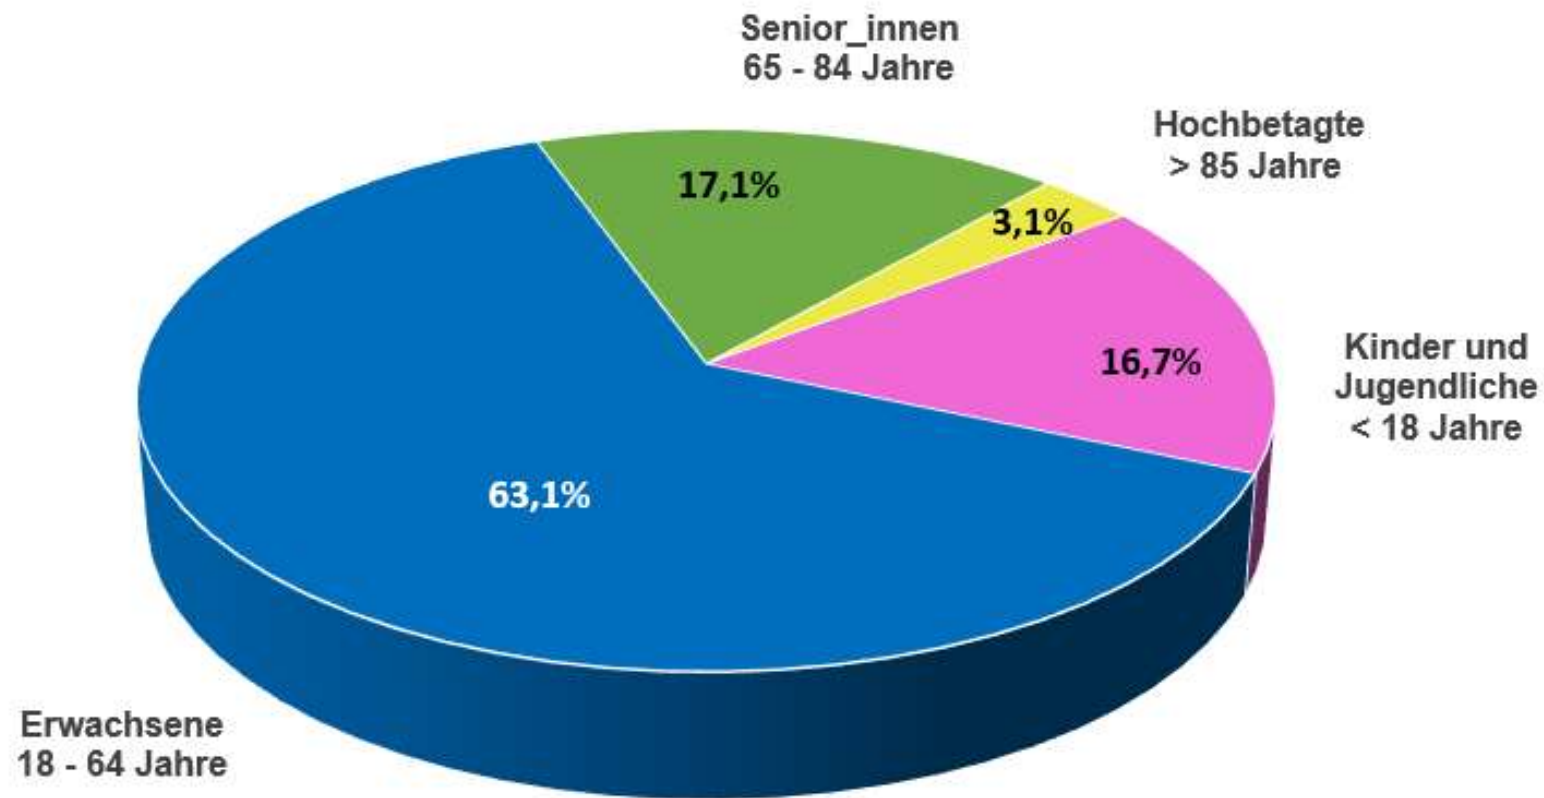

Altersstruktur zum 31.12.2023

Altersstruktur	Kernstadt	Büchenau	Heidelsheim	Helmsheim	Obergrombach	Untergrombach	gesamt
Kinder und Jugendliche < 18	4.619	487	920	449	338	1.089	7.902
Erwachsene 18 - 64	18.137	1.663	3.285	1.474	1.483	3.876	29.918
Senior_innen 65 - 84	4.658	443	937	417	491	1.154	8.100
Hochbetagte > 85	886	72	142	63	94	226	1.483
gesamt	28.300	2.665	5.284	2.403	2.406	6.345	47.403