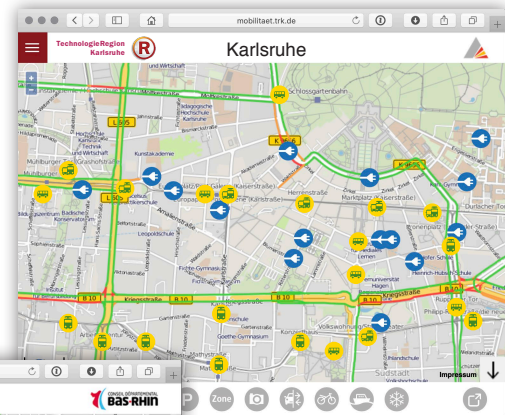

# Alle Infos zur Mobilität. In Echtzeit. Im grenzüberschreitenden Mobilitätsportal.

Verschaffen Sie sich mit dem Mobilitätsportal der Stadt Karlsruhe und der TechnologieRegion Karlsruhe einen Überblick über alle wichtigen Informationen rund um das Thema Mobilität in Baden, der Südpfalz und im Nordelsass.

Das gemeinschaftliche Mobilitätsportal im Eurodistrict PAMINA, dem europäischen Verbund für territoriale Zusammenarbeit, bildet auf einer übersichtlichen, nutzungsfreundlichen Bedienoberfläche die gesamte Mobilität unserer Region in Echtzeit ab.

**mobil.trk.de**

- Verkehrsfluss
- Verkehrswebcams
- 25.000 Bahn- und Bushaltestellen mit aktuellem Abfahrtsmonitor und Streckenverlauf
- aktuelle Baustellen und Baustellenvorschau
- Parkhäuser mit aktuellen Belegungszahlen
- Parkschein, Parkscheibe, freies Parken, Busparkplätze
- E-Ladestationen
- Park & Ride mit aktuellem Abfahrtsmonitor der Bahnen und Busse

4

**[mobil.trk.de](https://mobil.trk.de)**

Hier erreichen Sie direkt die aktuellen  
Mobilitätsinformationen für Ihre Stadt und Ihre Region:

[mobil.trk.de/baden-baden](https://mobil.trk.de/baden-baden)

[mobil.trk.de/bruchsal](https://mobil.trk.de/bruchsal)